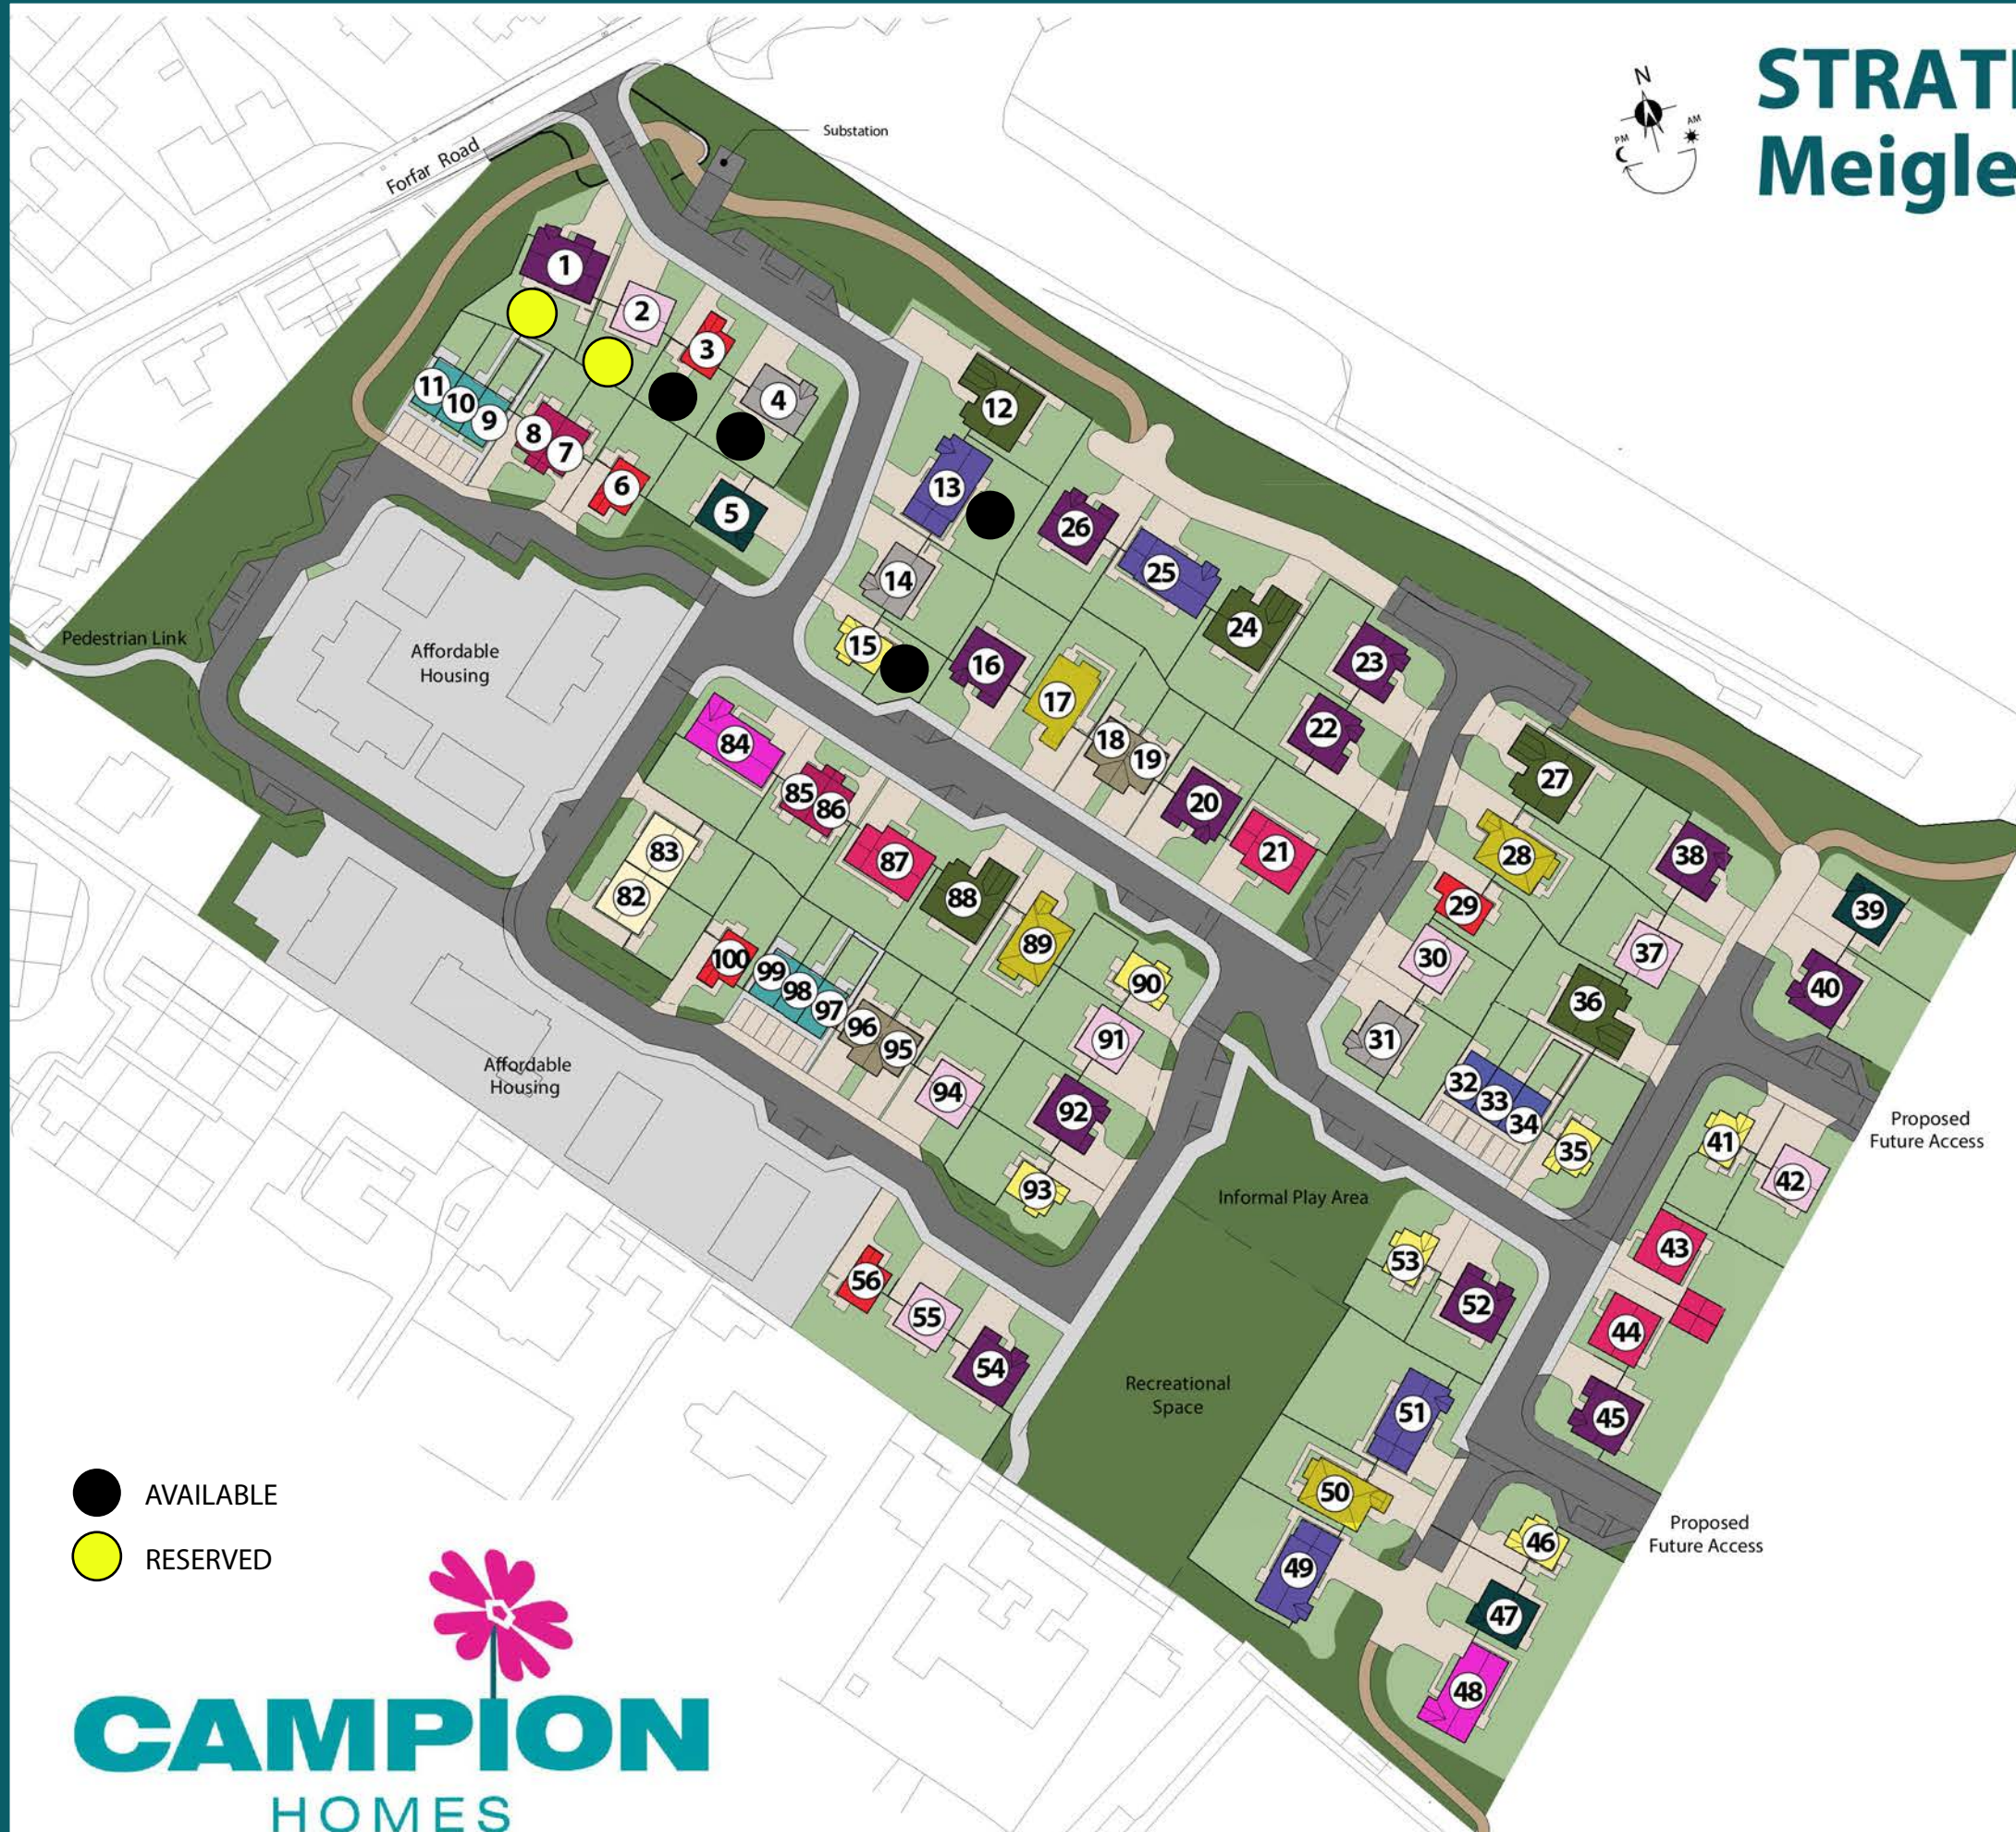

# STRATHMORE MEADOWS Meigle

-  **Camellia** - 6 Bedroom Detached - Double Garage  
Plots 13 / 25 / 49 / 51
-  **Azalea** - 5 Bedroom Detached - Double Garage  
Plots 12 / 24 / 27 / 36 / 88
-  **Japonica** - 5 Bedroom Detached - Garage  
Plots 17 / 28 / 50 / 89
-  **Orchid** - 5 Bedroom Detached - Garage  
Plots 43 / 44
-  **Orchid** - 5 Bedroom Detached - Garage  
Plots 21 / 87
-  **Jacaranda** - 5 Bedroom Detached - Garage  
Plots 4 / 14 / 31
-  **Oleander** - 4 Bedroom Detached - Double Garage  
Plot 1
-  **Oleander** - 4 Bedroom Detached - Garage  
Plots 16 / 20 / 22 / 23 / 26 / 38 / 40 / 45 / 52 / 54 / 92
-  **Laburnum** - 4 Bedroom Detached - Garage  
Plots 5 / 39 / 47
-  **Wisteria** - 4 Bedroom Detached - Garage  
Plots 2 / 30 / 37 / 42 / 55 / 91 / 94
-  **Lavender** - 3 Bedroom Detached  
Plots 15 / 35 / 41 / 46 / 53 / 90 / 93
-  **Alamanda** - 3 Bedroom Detached  
Plots 3 / 6 / 29 / 56 / 100
-  **Myrtle** - 3 Bedroom Semi Detached  
Plots 18 / 19 / 95 / 96
-  **Tamarisk** - 3 Bedroom - Bungalow  
Plots 48 / 84
-  **Holly** - 3 Bedroom Terrace  
Plots 32 / 33 / 34
-  **Hazel** - 3 Bedroom Semi Detached  
Plots 7 / 8 / 85 / 86
-  **Aster** - 2 Bedroom Semi Detached Bungalow  
Plots 82 / 83
-  **Mimosa** - 2 Bedroom Terrace  
Plots 9 / 10 / 11 / 97 / 98 / 99

-  AVAILABLE
-  RESERVED